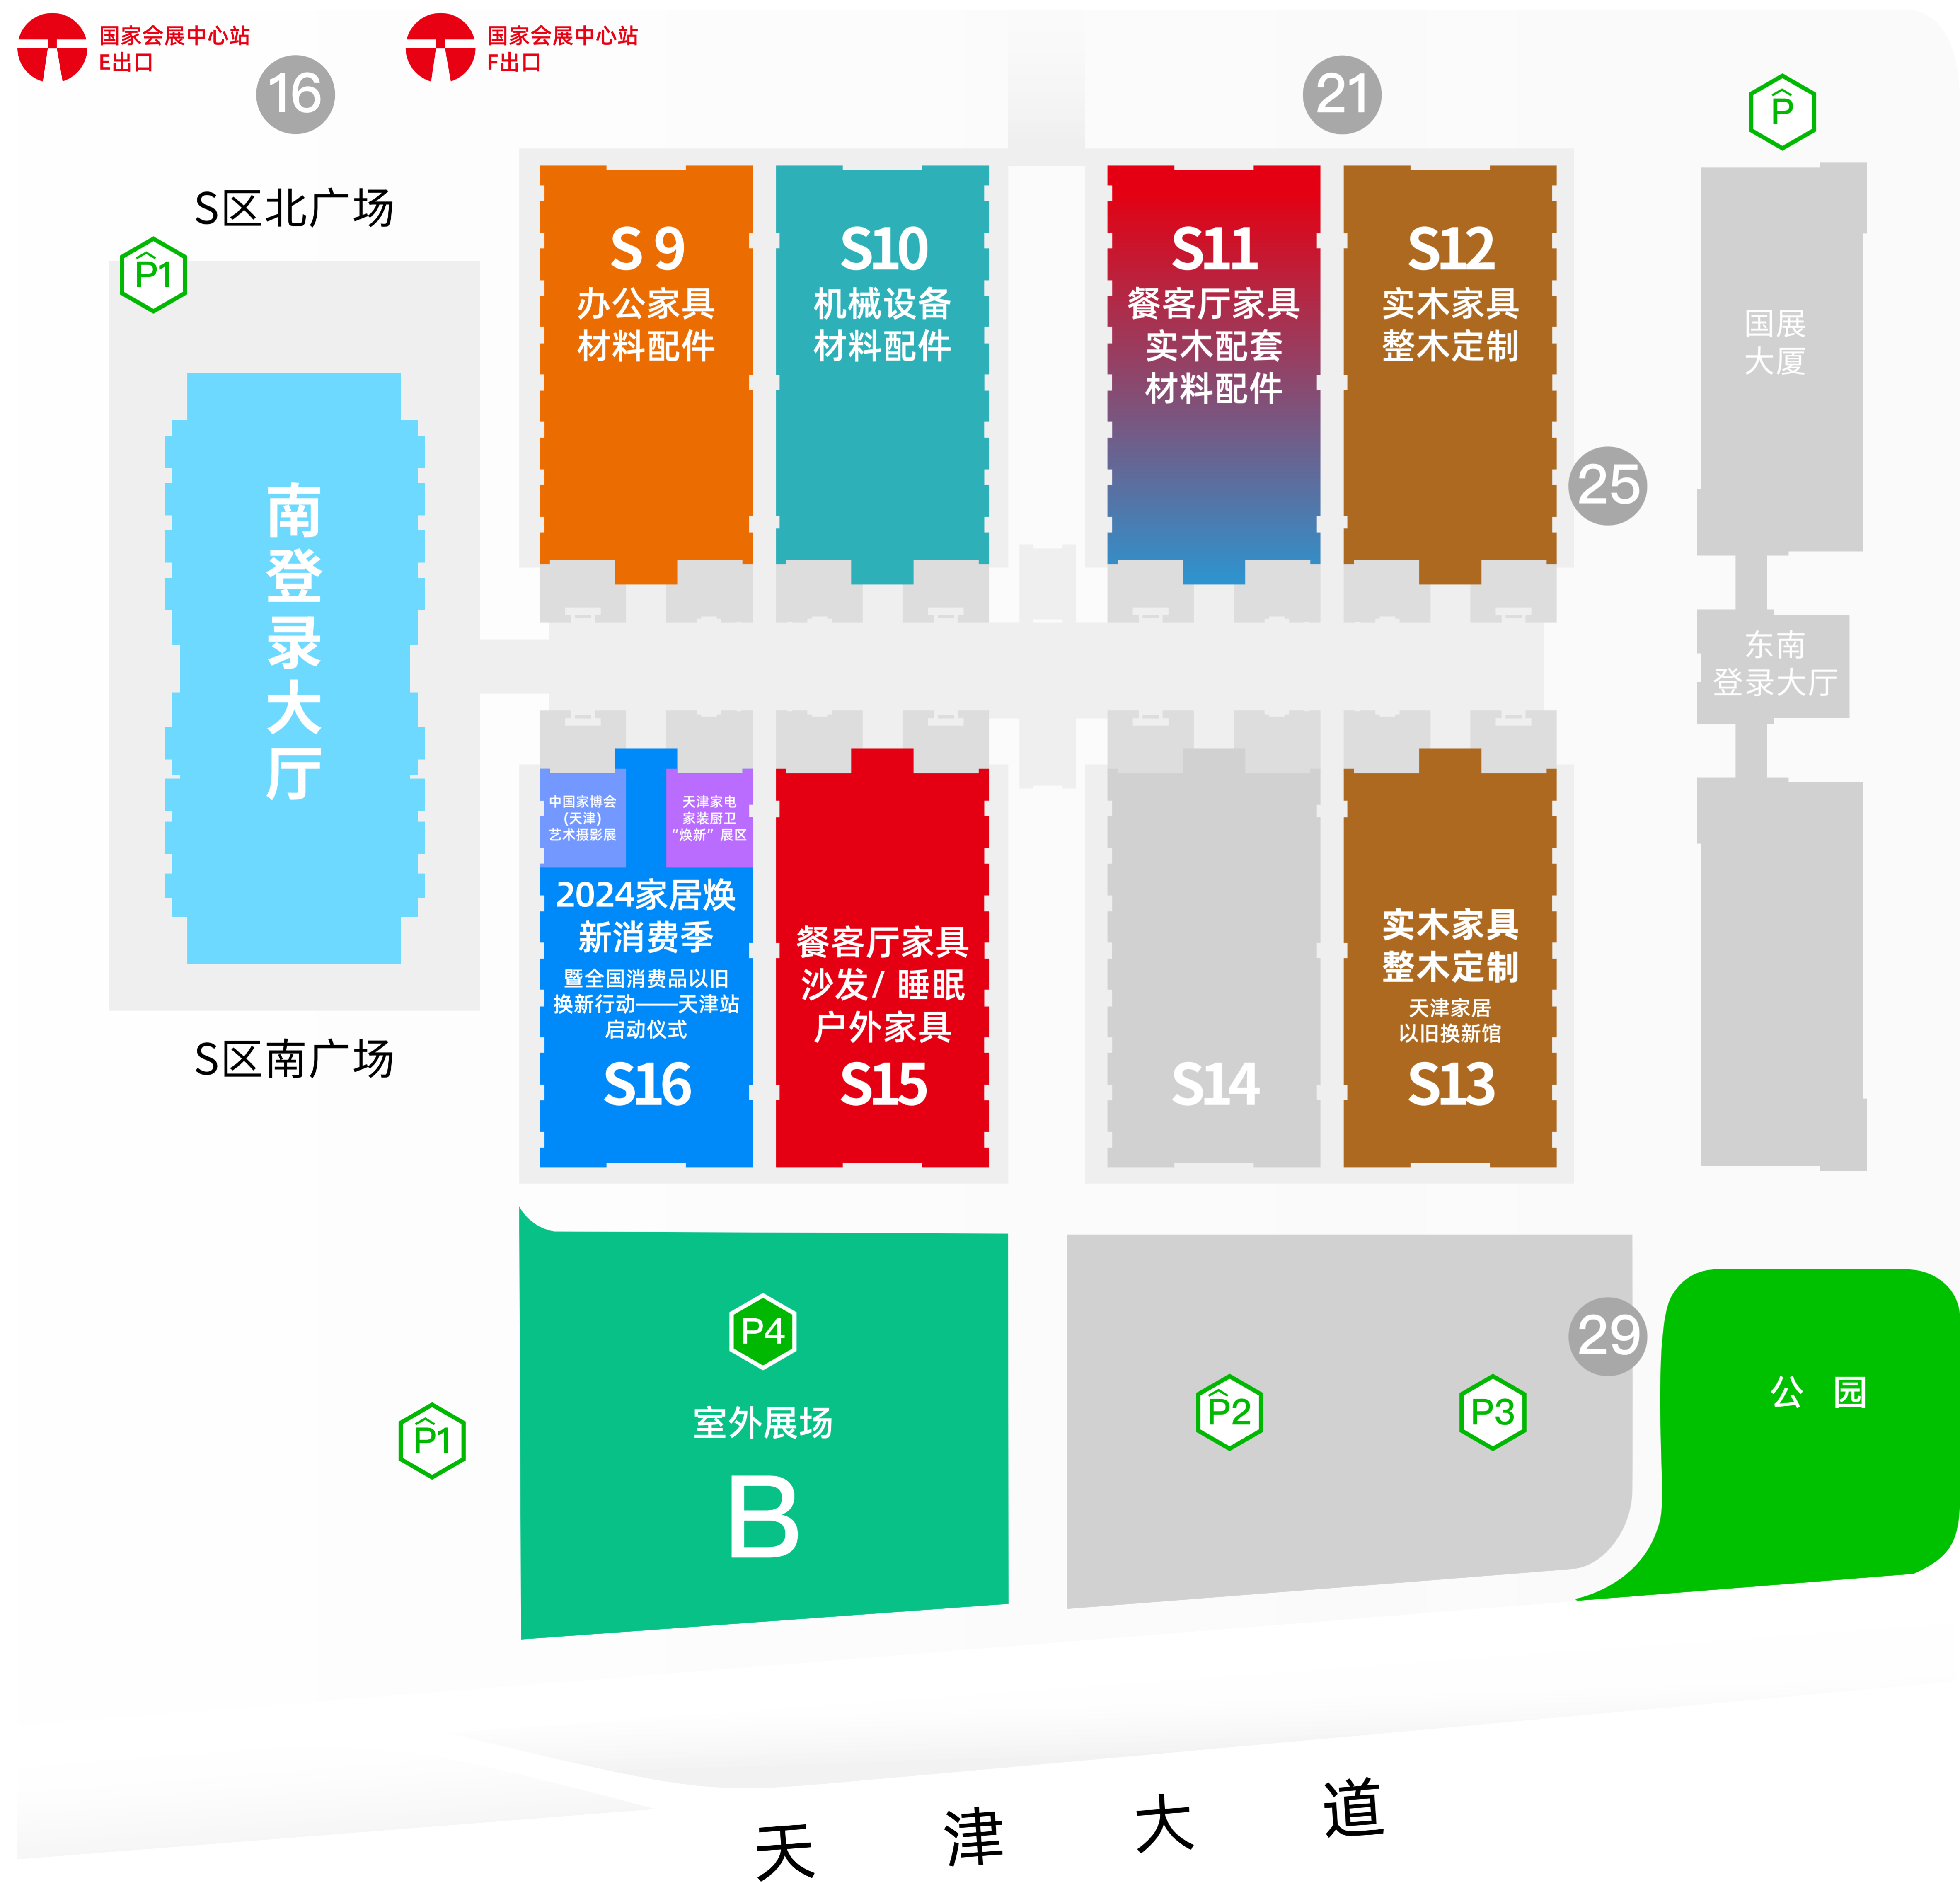

天津国际家居博览会

Tianjin International Furnishing Fair

国家会展中心(天津)
NCEC(TIANJIN)

2024年5月16-19日
May 16-19, 2024

国 展 大 道

16

21

S区北广场

天津国际家居博览会

Tianjin International Furnishing Fair

国家会展中心(天津)
NCEC(TIANJIN)

2024年5月16-19日
May 16-19, 2024

国展大道

S9号馆 办公家具/材料配件

办公家具、公共商用家具、装饰材料、家具辅料、五金配件等

S10号馆 机械设备/材料配件